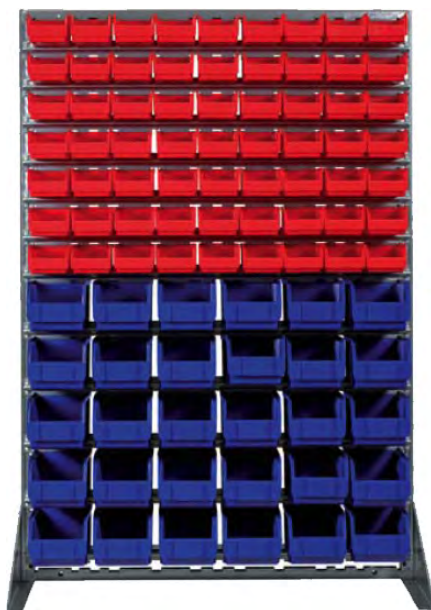

Sortimentekatalog

alle neuen Sortimente, werden in Silbergrauen Kästen geliefert.