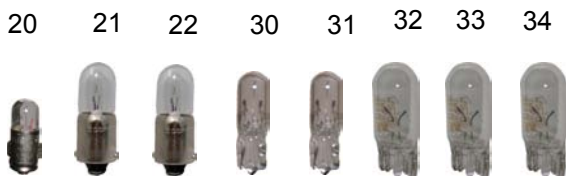

24V

Po	Art.Nu.	Bezeichnung	Socket	Preis
	1	S51174 H1 24V 70W	P14.5s	Fr. 16.40
	2	S52174 H2 24V 70W	X511	Fr. 22.30
	3	S53174 H3 24V 70W	PK22s	Fr. 16.40
	4	S54174 H4 24V 75/70W	P43t	Fr. 19.90
	5	S54174HD H4 24V 75/70W	P43t	Fr. 26.90
	10	S4240 Scheinwerfer 24V55/50W Symetr.	BAU20d	Fr. 14.60
	11	S55152 Scheinwerfer 24V 55/50W Teller Asym	P45t	Fr. 11.00
	11	S55152G Scheinwerfer 24V 55/50W Teller Asym G= gelb	P45t	Fr. 18.30
	12	S57174 Scheinwerfer 24V70W	PX26d	Fr. 36.80
	12	S57174L Scheinwerfer 24V70W LongLife	PX26d	Fr. 44.00
	20	S4603 Bayonett 24V 3W	BA7s	Fr. 3.00
	21	S4502 Bayonett 24V 2W	BA9s	Fr. 2.80
	21	S4504 Bayonett 24V 4W	BA9s	Fr. 2.20
	22	S4504HD Bayonett 24V 4W	BA9s	Fr. 3.80
	30	S1420 Glassockel 24V 1.2W	W2x4.6d	Fr. 3.00
	33	S3421 Glassockel 24V 3W	W2.1x9.5d	Fr. 2.80
	34	S5421 Glassockel 24V 5W	W2.1x9.5d	Fr. 3.20
	41	S4525 Kugel 24V 5W	BA15s	Fr. 2.30
	41	S4525HD Kugel 24V 5W	BA15s	Fr. 3.80
	43	S4521 Kugel 24V 10W	BA15s	Fr. 2.90
	43	S4521HD Kugel 24V 10W	BA15s	Fr. 5.00
	44	S4010 Kugel 24V 21W	BA15s	Fr. 3.90
	46	S4012 Kugel 24V 21W gelb	BA15s	Fr. 5.90
	44	S4010HD Kugel 24V 21W	BA15s	Fr. 6.70
	47	S4015 Kugel 24V 21/5W	BAY15d	Fr. 5.80
	47	S4015HD Kugel 24V 21/5W	BAY15d	Fr. 5.80
	52	S4220 Kunststoffsockel 24V1.2W grau	BAX 10 s	Fr. 3.70
	57	S4320 Kunststoffsockel 24V1.2W grau	BAX 10 d	Fr. 3.70
	65	S3428 Soffitte 24V 03W	8x28mm	Fr. 3.00
	66	S5436 Soffitte 24V 05W	11x36mm	Fr. 2.50
	67	S5441 Soffitte 24V 05W	11x41mm	Fr. 3.60
	70	S1436 Soffitte 24V 10W	11x36mm	Fr. 2.50
	71	S1441 Soffitte 24V 10W	11x41mm	Fr. 3.60
	72	S6441 Soffitte 24V 15W	15.5x41mm	Fr. 4.90
	73	S8441 Soffitte 24V 18W	15.5x41mm	Fr. 4.90