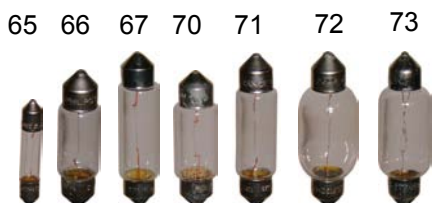

24V

Po	Art.Nu.	Bezeichnung	Socket	Preis
	1	S51174 H1 24V 70W	P14.5s	Fr. 16.40
	2	S52174 H2 24V 70W	X511	Fr. 22.30
	3	S53174 H3 24V 70W	PK22s	Fr. 16.40
	4	S54174 H4 24V 75/70W	P43t	Fr. 19.90
	5	S54174HD H4 24V 75/70W	P43t	Fr. 26.90
	10	S4240 Scheinwerfer 24V55/50W Symetr.	BAU20d	Fr. 14.60
	11	S55152 Scheinwerfer 24V 55/50W Teller Asym	P45t	Fr. 11.00
	11	S55152G Scheinwerfer 24V 55/50W Teller Asym G= gelb	P45t	Fr. 18.30
	12	S57174 Scheinwerfer 24V70W	PX26d	Fr. 36.80
	12	S57174L Scheinwerfer 24V70W LongLife	PX26d	Fr. 44.00
	20	S4603 Bayonett 24V 3W	BA7s	Fr. 3.00
	21	S4502 Bayonett 24V 2W	BA9s	Fr. 2.80
	21	S4504 Bayonett 24V 4W	BA9s	Fr. 2.20
	22	S4504HD Bayonett 24V 4W	BA9s	Fr. 3.80
	30	S1420 Glassockel 24V 1.2W	W2x4.6d	Fr. 3.00
	33	S3421 Glassockel 24V 3W	W2.1x9.5d	Fr. 2.80
	34	S5421 Glassockel 24V 5W	W2.1x9.5d	Fr. 3.20
	41	S4525 Kugel 24V 5W	BA15s	Fr. 2.30
	41	S4525HD Kugel 24V 5W	BA15s	Fr. 3.80
	43	S4521 Kugel 24V 10W	BA15s	Fr. 2.90
	43	S4521HD Kugel 24V 10W	BA15s	Fr. 5.00
	44	S4010 Kugel 24V 21W	BA15s	Fr. 3.90
	46	S4012 Kugel 24V 21W gelb	BA15s	Fr. 5.90
	44	S4010HD Kugel 24V 21W	BA15s	Fr. 6.70
	47	S4015 Kugel 24V 21/5W	BAY15d	Fr. 5.80
	47	S4015HD Kugel 24V 21/5W	BAY15d	Fr. 5.80
	52	S4220 Kunststoffsockel 24V1.2W grau	BAX 10 s	Fr. 3.70
	57	S4320 Kunststoffsockel 24V1.2W grau	BAX 10 d	Fr. 3.70
	65	S3428 Soffitte 24V 03W	8x28mm	Fr. 3.00
	66	S5436 Soffitte 24V 05W	11x36mm	Fr. 2.50
	67	S5441 Soffitte 24V 05W	11x41mm	Fr. 3.60
	70	S1436 Soffitte 24V 10W	11x36mm	Fr. 2.50
	71	S1441 Soffitte 24V 10W	11x41mm	Fr. 3.60
	72	S6441 Soffitte 24V 15W	15.5x41mm	Fr. 4.90
	73	S8441 Soffitte 24V 18W	15.5x41mm	Fr. 4.90