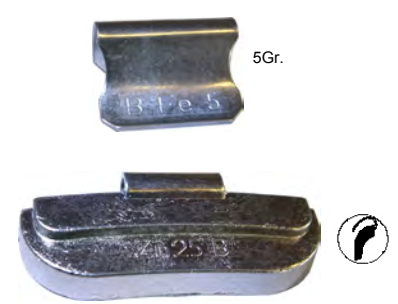

Auswuchtgewicht

Art.Nu.	Bezeichnung	VE	VK
1910-05	Auswuchtgewicht Standart WU1 5gr.	100	Fr. 24.00
1910-10	Auswuchtgewicht Standart WU1 10gr.	100	Fr. 30.40
1910-15	Auswuchtgewicht Standart WU1 15gr.	100	Fr. 38.40
1910-20	Auswuchtgewicht Standart WU1 20gr.	100	Fr. 44.80
1910-25	Auswuchtgewicht Standart WU1 25gr.	100	Fr. 51.20
1910-30	Auswuchtgewicht Standart WU1 30gr.	100	Fr. 59.20
1910-35	Auswuchtgewicht Standart WU1 35gr.	100	Fr. 65.60
1910-40	Auswuchtgewicht Standart WU1 40gr.	100	Fr. 72.80
1910-45	Auswuchtgewicht Standart WU1 45gr.	50	Fr. 80.00
1910-50	Auswuchtgewicht Standart WU1 50gr.	50	Fr. 87.20
1910-55	Auswuchtgewicht Standart WU1 55gr.	50	Fr. 96.00
1910-60	Auswuchtgewicht Standart WU1 60gr.	50	Fr. 101.60
1910-70	Auswuchtgewicht Standart WU1 70gr.	50	Fr. 150.00
1910-80	Auswuchtgewicht Standart WU1 80gr.	50	Fr. 170.00