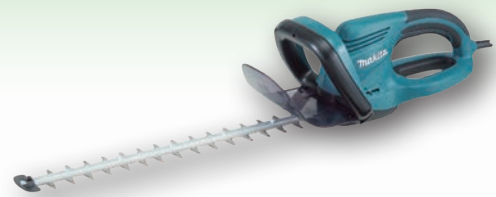

UH4570

Heckenschere Halb-Profi

Leistungsaufnahme : 550 W
Leerlaufdrehzahl : 3'200 U/Min.
Schnittlänge : 45 cm
Max. Äste Ø : 18 mm
Messerabstand : 28 mm
Gewicht : 3.8 kg

Geliefert mit Messerschutz, Aufhängehaken

119.-
~~164.-~~

UH5570

Heckenschere Halb-Profi

Leistungsaufnahme : 550 W
Leerlaufdrehzahl : 3'200 U/Min.
Schnittlänge : 55 cm
Max. Äste Ø : 18 mm
Messerabstand : 28 mm
Gewicht : 3.9 kg

Geliefert mit Messerschutz, Aufhängehaken

149.-
~~201.-~~